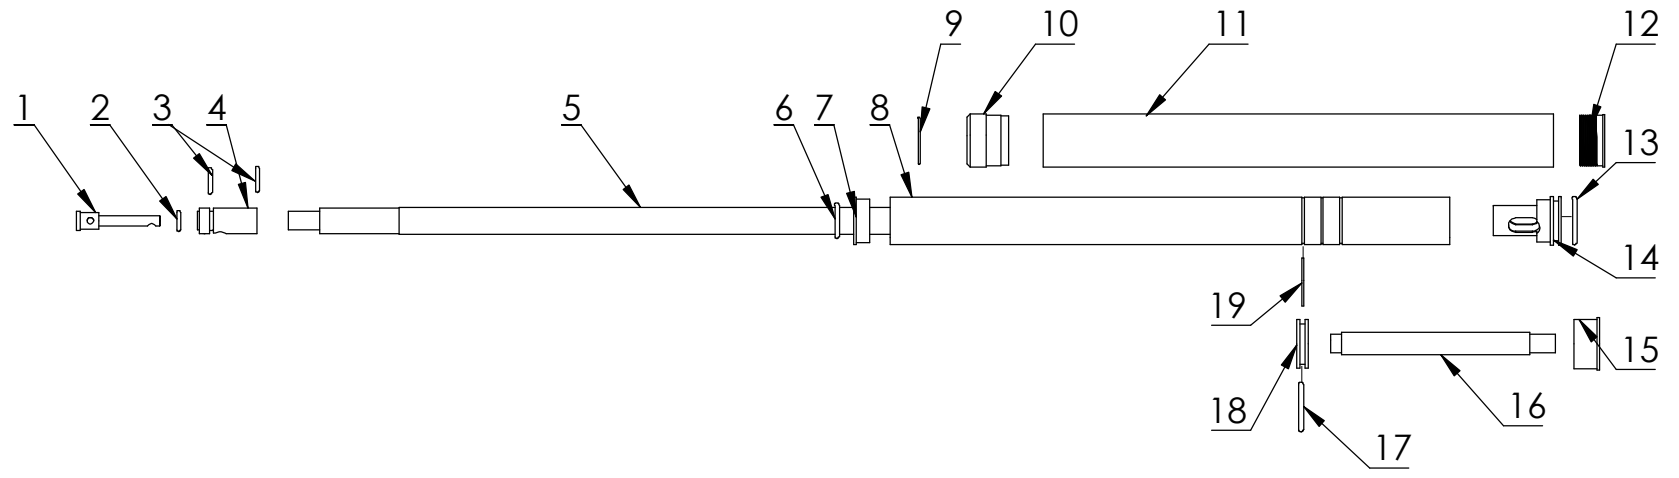

A.

B.

Partslist FX Impact

Location	Article number	Description	Location	Article number	Description
A1-4,5	19641	Feedingpin 4,5 Impact	B9-7,62	19739	Compensator fixed 7,62
A1-5,5	19620	Feedingpin 5,5 Impact	B10	19687	35mm shroud start
A1-6,35	19621	Feedingpin 6,35 Impact	B11	19688	35mm Shroud middle
A1-7,62	19619	Feedingpin 7,62 Impact	B12-6,35	19663	35mm shroud muzzle 6,35
A2-4,5	2529	O-ring 4,3 x 1,5 NBR 70	B12-7,62	19664	35mm shroud muzzle 7,62
A2-5,5	19726	O-ring 5,5 x 1,5 NBR 70			
A2-6,35	4526	O-ring 6,4 x 1,3 NBR 70			
A2-7,62	19209	O-ring 7,5x1,5 NBR 70			
A3	19703	O-ring 10 x 2 NBR 70			
A4-4,5	19628	Barrel inlet 4,5			
A4-5,5	19629	Barrel inlet 5,5			
A4-6,35	19670	Barrel inlet 6,35			
A4-7,62	19671	Barrel inlet 7,62			
A5-4,5	19744	Barrel 4,5 Impact			
A5-5,5	19706	Barrel 5,5 Impact			
A5-6,35	19707	Barrel 6,35 Impact			
A5-7,62	19708	Barrel 7,62 Impact			
A6	12045	O-ring 13,95x2,62			
A7	19640	Shroud tele Gavel 25mm			
A8-4,5 5,5	19661	25mm shroud 4,5-5,5			
A8-6,35 7,62	19660	25mm shroud 6,35-7,62			
A9	19732	O-ring 25x1 NBR 70			
A10	19658	Shroudstop			
A11	19692	Alutube 270mm Impact			
A12-6,35	19655	Muzzle 6,35			
A12-7,62	19656	Muzzle 7,62			
A13	5113	O-ring 20,24x2,62			
A14-4,5	19657	Compensator teleshroud			
A14-5,5	19657	Compensator teleshroud			
A14-6,35	19625	Compensator teleshroud 6,35			
A14-7,62	19626	Compensator teleshroud 7,62			
A15-4,5 5,5	19733	Shroud muzzle m10x1			
A16-4,5 5,5	19746	Muzzle extender			
A17-4,5 5,5	5101	O-ring 20 x 2,5 NBR 70			
A18-4,5 5,5	19747	Muzzle stabilizer			
A19	19675	Delrin ring stop			
B1-6,35	19621	Feedingpin 6,35 Impact			
B1-7,62	19619	Feedingpin 7,62 Impact			
B2-6,35	4526	O-ring 6,4 x 1,3 NBR 70			
B2-7,62	19209	O-ring 7,5x1,5 NBR 70			
B3	19703	O-ring 10 x 2 NBR 70			
B4-6,35	19670	Barrel inlet 6,35			
B4-7,62	19671	Barrel inlet 7,62			
B5-6,35	19707	Barrel 6,35 Impact			
B5-7,62	19708	Barrel 7,62 Impact			
B6	12045	O-ring 13,95x2,62			
B7	19737	Shroud guiding fixed			
B8	19692	Alutube 270mm Impact			
B9-6,35	19750	Compensator fixed 6,35			