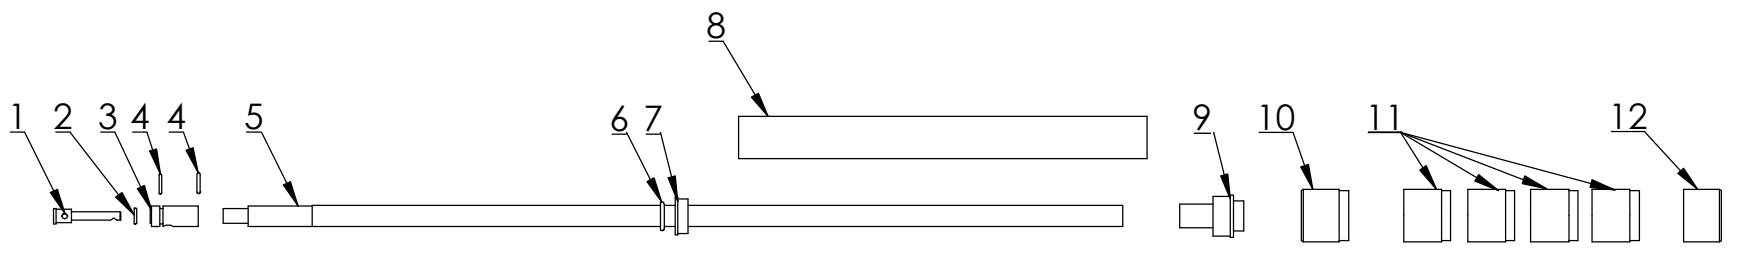

A.

B.

Partslist FX Impact

Location	Article number	Description	Location	Article number	Description
A1-4,5	19641	Feedingpin 4,5 Impact	B9-7,62	19739	Compensator fixed 7,62
A1-5,5	19620	Feedingpin 5,5 Impact	B10	19687	35mm shroud start
A1-6,35	19621	Feedingpin 6,35 Impact	B11	19688	35mm Shroud middle
A1-7,62	19619	Feedingpin 7,62 Impact	B12-6,35	19663	35mm shroud muzzle 6,35
A2-4,5	2529	O-ring 4,3 x 1,5 NBR 70	B12-7,62	19664	35mm shroud muzzle 7,62
A2-5,5	19726	O-ring 5,5 x 1,5 NBR 70			
A2-6,35	4526	O-ring 6,4 x 1,3 NBR 70			
A2-7,62	19209	O-ring 7,5x1,5 NBR 70			
A3	19703	O-ring 10 x 2 NBR 70			
A4-4,5	19628	Barrel inlet 4,5			
A4-5,5	19629	Barrel inlet 5,5			
A4-6,35	19670	Barrel inlet 6,35			
A4-7,62	19671	Barrel inlet 7,62			
A5-4,5	19744	Barrel 4,5 Impact			
A5-5,5	19706	Barrel 5,5 Impact			
A5-6,35	19707	Barrel 6,35 Impact			
A5-7,62	19708	Barrel 7,62 Impact			
A6	12045	O-ring 13,95x2,62			
A7	19640	Shroud tele Gavel 25mm			
A8-4,5 5,5	19661	25mm shroud 4,5-5,5			
A8-6,35 7,62	19660	25mm shroud 6,35-7,62			
A9	19732	O-ring 25x1 NBR 70			
A10	19658	Shroudstop			
A11	19692	Alutube 270mm Impact			
A12-6,35	19655	Muzzle 6,35			
A12-7,62	19656	Muzzle 7,62			
A13	5113	O-ring 20,24x2,62			
A14-4,5	19657	Compensator teleshroud			
A14-5,5	19657	Compensator teleshroud			
A14-6,35	19625	Compensator teleshroud 6,35			
A14-7,62	19626	Compensator teleshroud 7,62			
A15-4,5 5,5	19733	Shroud muzzle m10x1			
A16-4,5 5,5	19746	Muzzle extender			
A17-4,5 5,5	5101	O-ring 20 x 2,5 NBR 70			
A18-4,5 5,5	19747	Muzzle stabilizer			
A19	19675	Delrin ring stop			
B1-6,35	19621	Feedingpin 6,35 Impact			
B1-7,62	19619	Feedingpin 7,62 Impact			
B2-6,35	4526	O-ring 6,4 x 1,3 NBR 70			
B2-7,62	19209	O-ring 7,5x1,5 NBR 70			
B3	19703	O-ring 10 x 2 NBR 70			
B4-6,35	19670	Barrel inlet 6,35			
B4-7,62	19671	Barrel inlet 7,62			
B5-6,35	19707	Barrel 6,35 Impact			
B5-7,62	19708	Barrel 7,62 Impact			
B6	12045	O-ring 13,95x2,62			
B7	19737	Shroud guiding fixed			
B8	19692	Alutube 270mm Impact			
B9-6,35	19750	Compensator fixed 6,35			